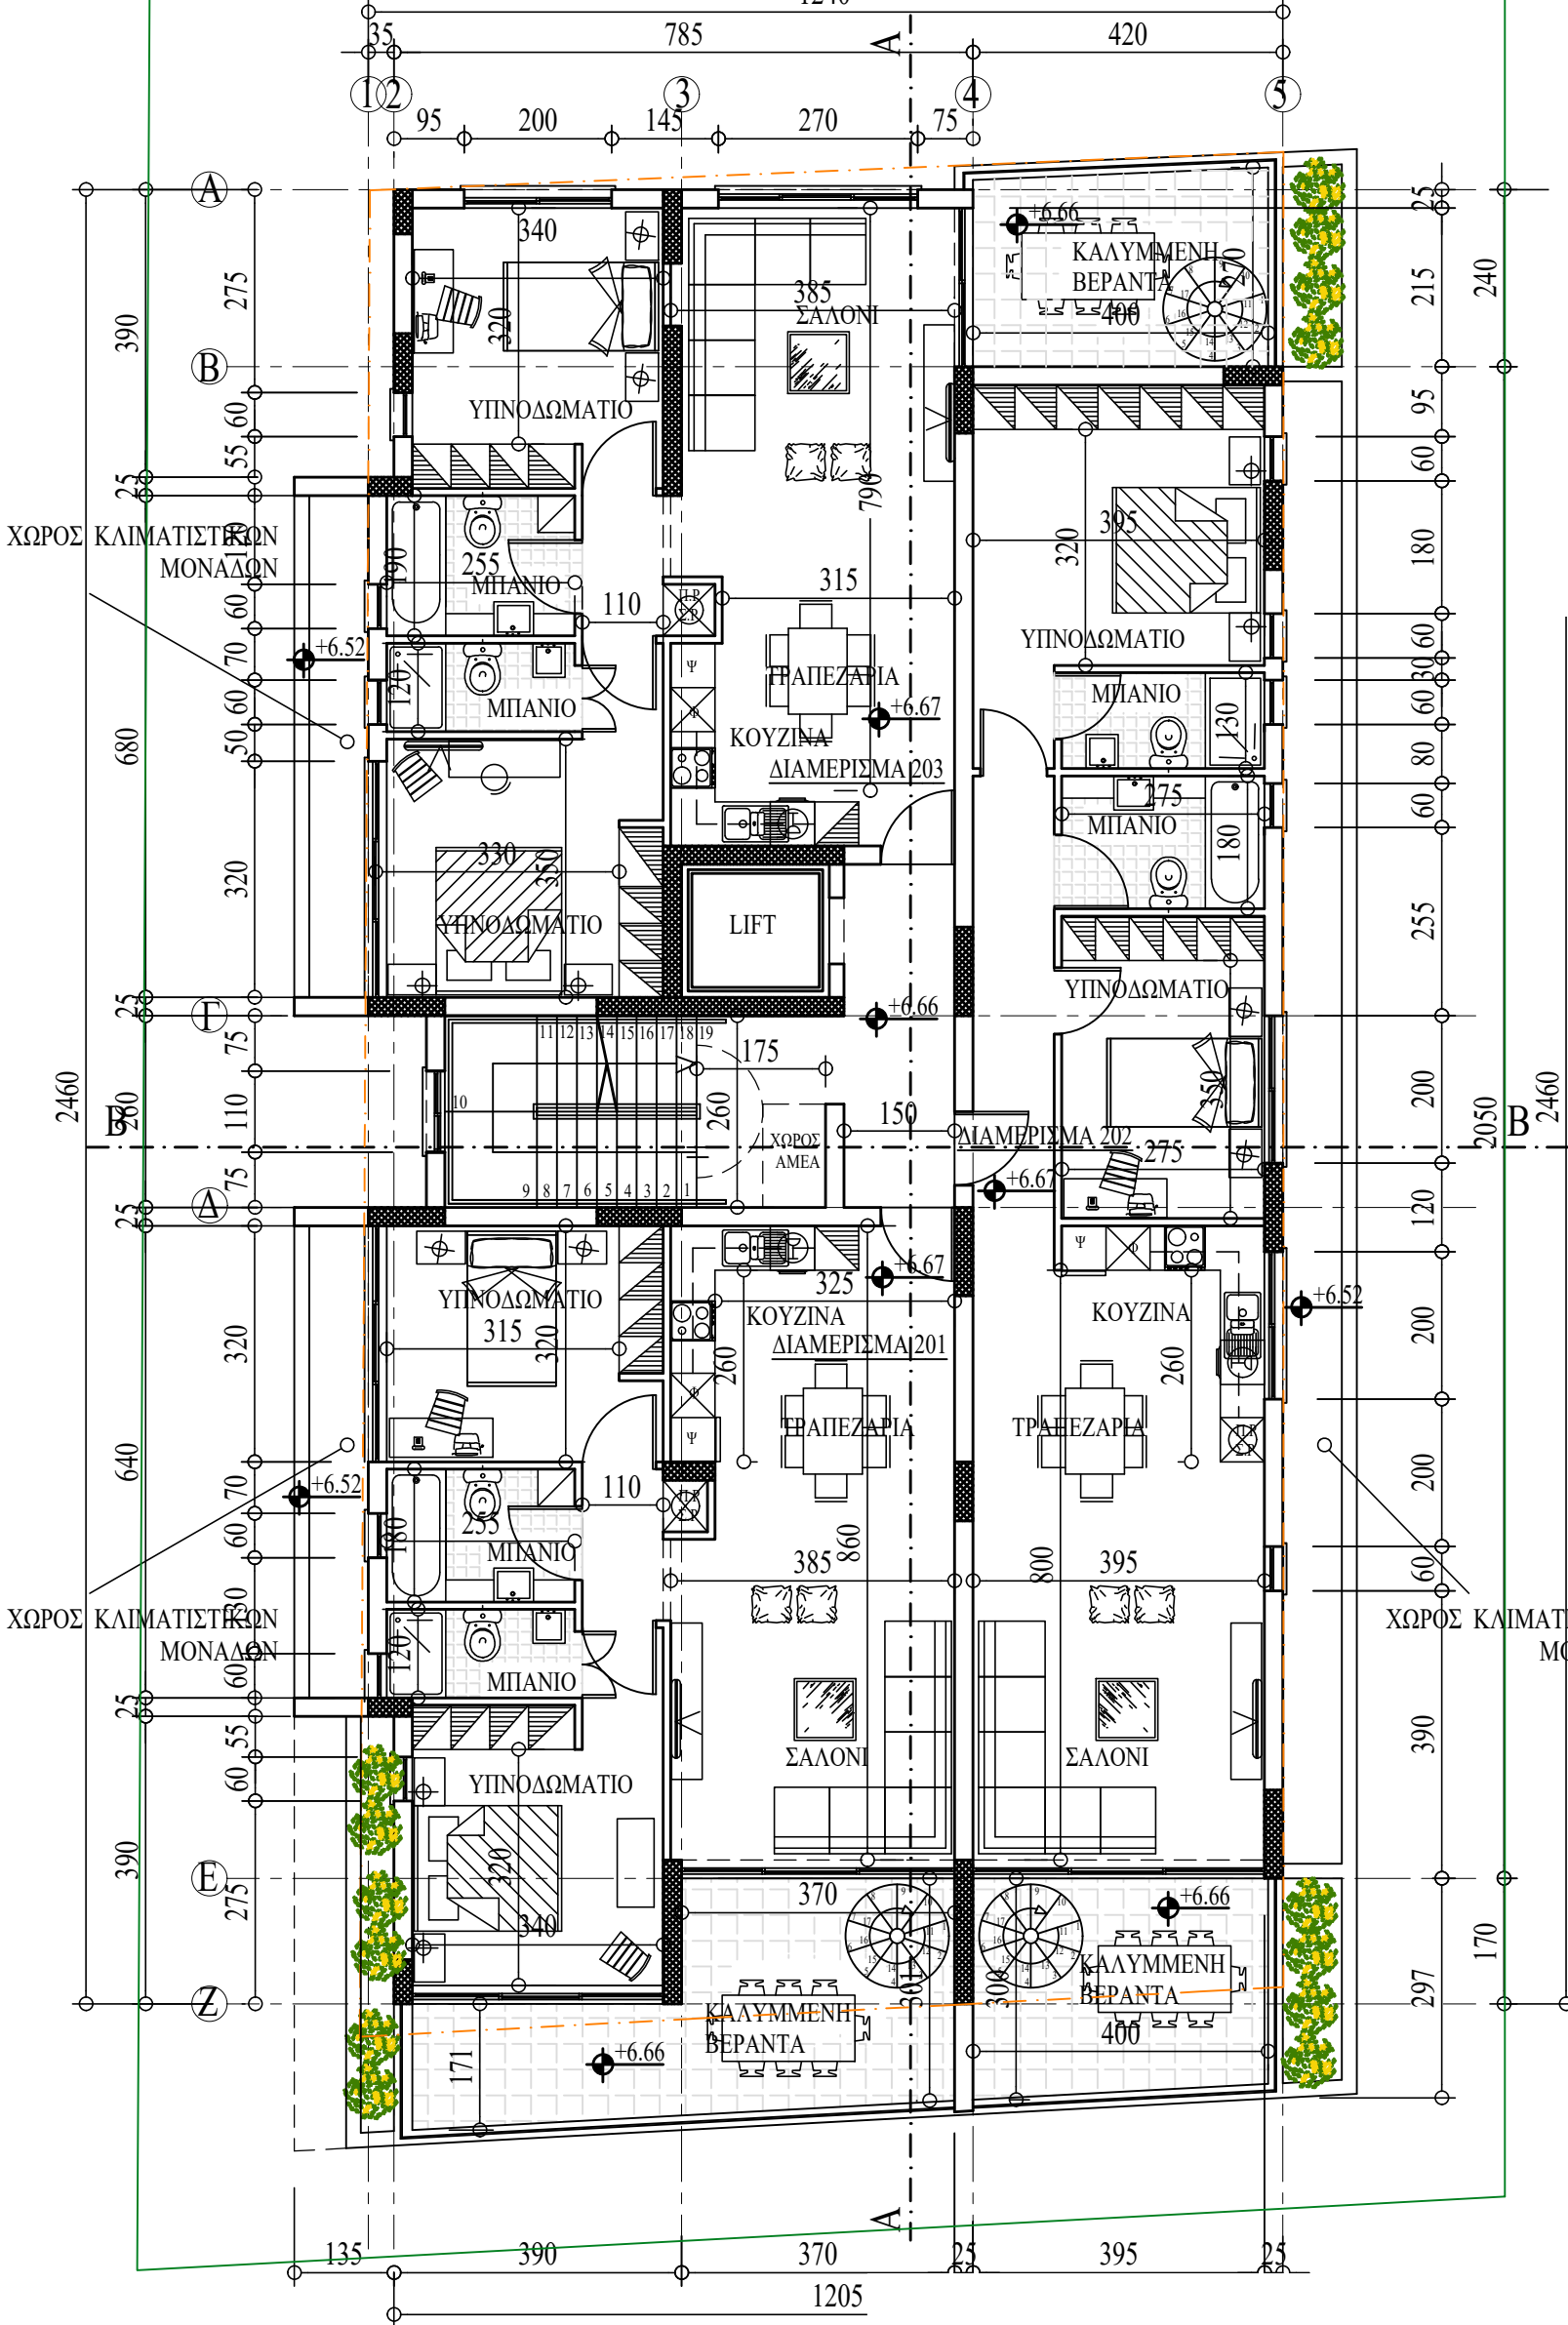

±0.00 ΠΡΟΤΕΙΝΟΜΕΝΑ ΥΨΟΜΕΤΡΑ

±0.00 ΥΦΙΣΤΑΜΕΝΑ ΥΨΟΜΕΤΡΑ

— ΟΡΙΟ ΟΙΚΟΠΕΔΟΥ
- - - ΑΠΟΣΤΑΣΗ 3.00μ.